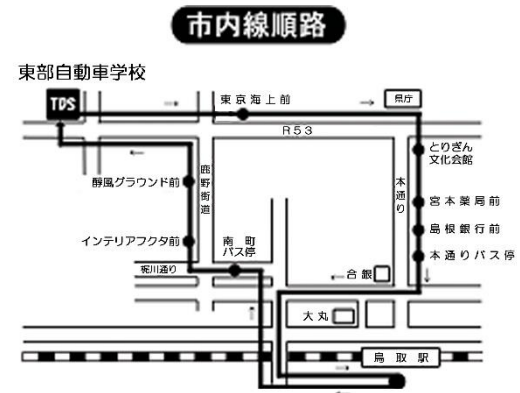

◆Bルート『鳥大線』 ※令和5年8月1日より直行便となります

東 部 発	イオン北 (予約時のみ)	鳥 大 着	鳥 大 発	イオン北 (予約時のみ)	東 部 着
			9:05	—	9:20
9:40	(9:45)	9:55	10:00	(10:10)	10:15
10:40	(10:45)	10:55	11:00	(11:10)	11:15
11:40	(11:45)	11:55	12:00	(12:10)	12:15
12:40	(12:45)	12:55	13:00	(13:10)	13:15
13:30	(13:35)	13:45	13:50	(14:00)	14:05
14:30	(14:35)	14:45	14:50	(15:00)	15:05
15:30	(15:35)	15:45	15:50	(16:00)	16:05
16:30	(16:35)	16:45	16:50	(17:00)	17:05
※17:30	—	※17:45	※18:05	—	※18:20
※18:30	※(18:35)	※18:45	※18:50	※(19:00)	※19:05
※19:30	—	※19:40			
※20:30	—	※20:40			

注：イオン経由は平日のご予約頂いた時間のみ走行します。

◆Cルート『市内循環線』

東部発	市民体育館	市立病院	日交本社	ザグザグ 雲山店	グッドヒル	東部着
9:40	9:55	10:03	10:05	10:07	10:12	10:25
14:30	14:45	14:53	14:55	14:57	15:02	15:15

◆Dルート『環境大線』

東 部 発	若葉台南6丁目	環境大学発	津ノ井駅バス停	東 部 着
	8:57	9:00 (若桜線)	9:02	9:20
10:40	11:02	11:05	11:07	11:25
11:35	12:57	13:00 (若桜線)	13:02	13:20
14:30	14:52	14:55	14:57	15:15
15:30	15:52	15:55	15:57	16:15
16:25	16:52	16:55	16:57	17:20
—	—	—	※18:02	※18:20
※18:30	※18:52	※19:00	※19:02	※19:20

注) 18:30以降の教習を受講される場合の送迎についてはご相談ください。

◆Eルート『北園・浜坂線』

東 部 発	浜坂8丁目 入口バス停	浜 坂 小学校前	中ノ郷 中学校前	北園一丁目ニュー タウンバス停	タグチレディー スクリニック前	東 部 着
8:45	8:53	9:00	9:05	9:12	9:17	9:20
13:30	13:38	13:45	13:50	13:57	14:02	14:05
15:30	15:38	15:45	15:50	15:57	16:02	16:05